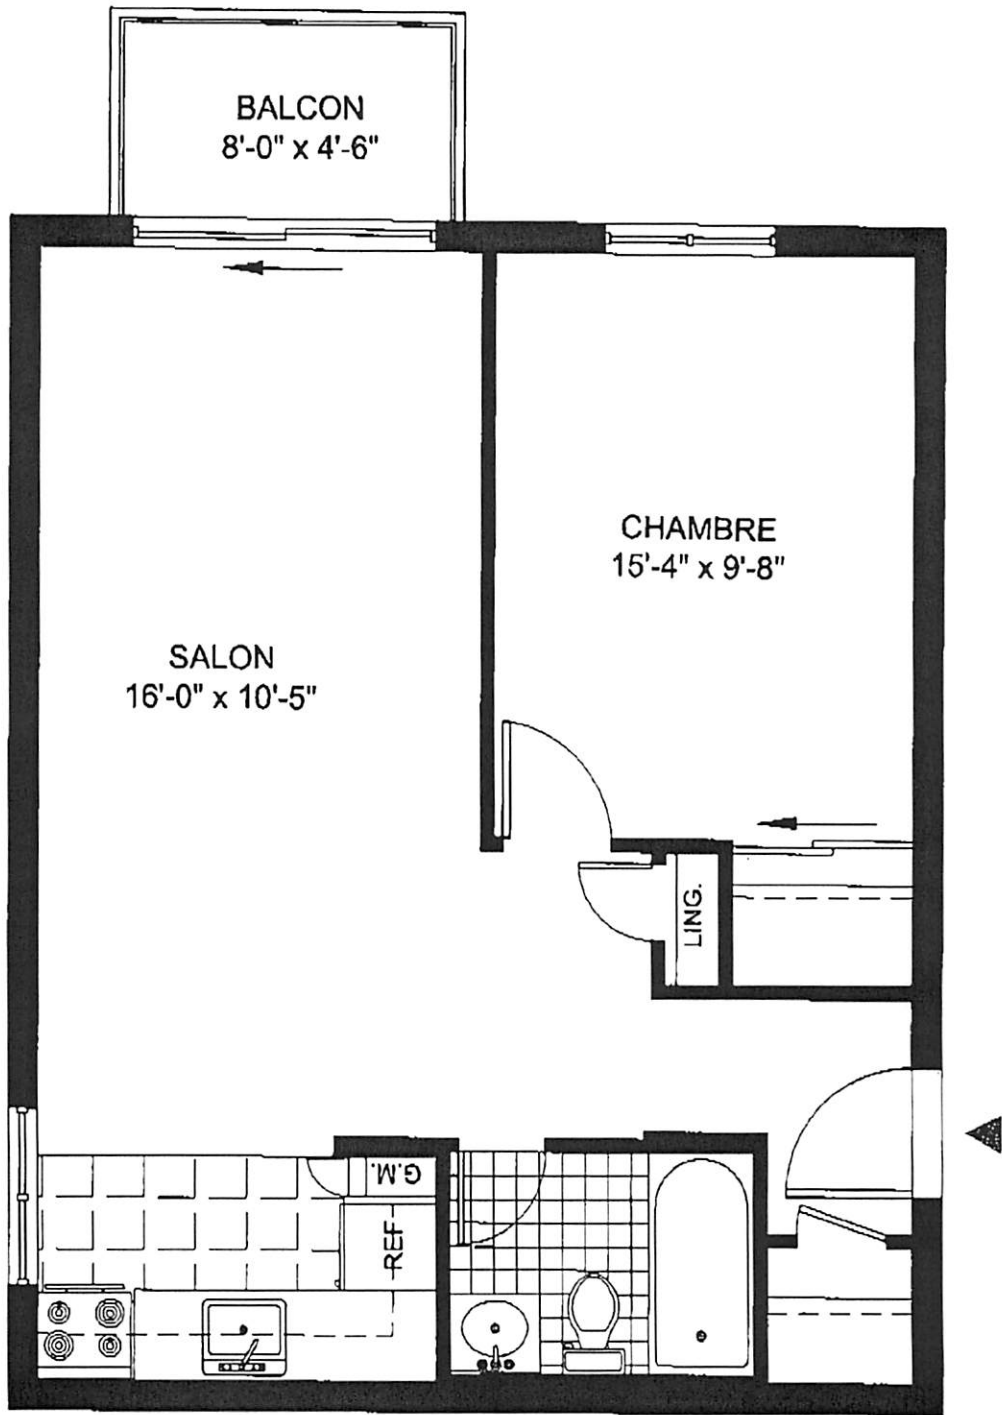

**Résidences  
du Confort**

3311, Boul. Gouin Est  
Montréal, Qc H1H 5M8  
514-324-1814

Modèle: M

Nom: Rose de Chine

Type: Deux chambres

Surface: 620 pi. ca.

#: 100-200-300-400

\$: 500-600-700-800

3311, Boul. Gouin Est  
Montréal, Qc H1H 5M8  
514-324-1814

Modèle: E  
Nom: Jonquille  
Type: Une chambre  
Surface: 460 pi. ca.  
#: 16-25-35  
s: 45-55-65

3315

**Résidences  
du Confort**

3311, Boul. Gouin Est  
Montréal, Qc H1H 5M8  
514-324-1814

Modèle: L  
Nom: Jonquille  
Type: Une chambre  
Surface: 586 pi. ca.  
#: 15-24-34  
s: 44-54-64

**Résidences  
du Confort**

3311, Boul. Gouin Est  
Montréal, Qc H1H 5M8  
514-324-1814

Modèle: H  
Nom: Jonquille  
Type: Une chambre  
Surface: 500 pi. ca.