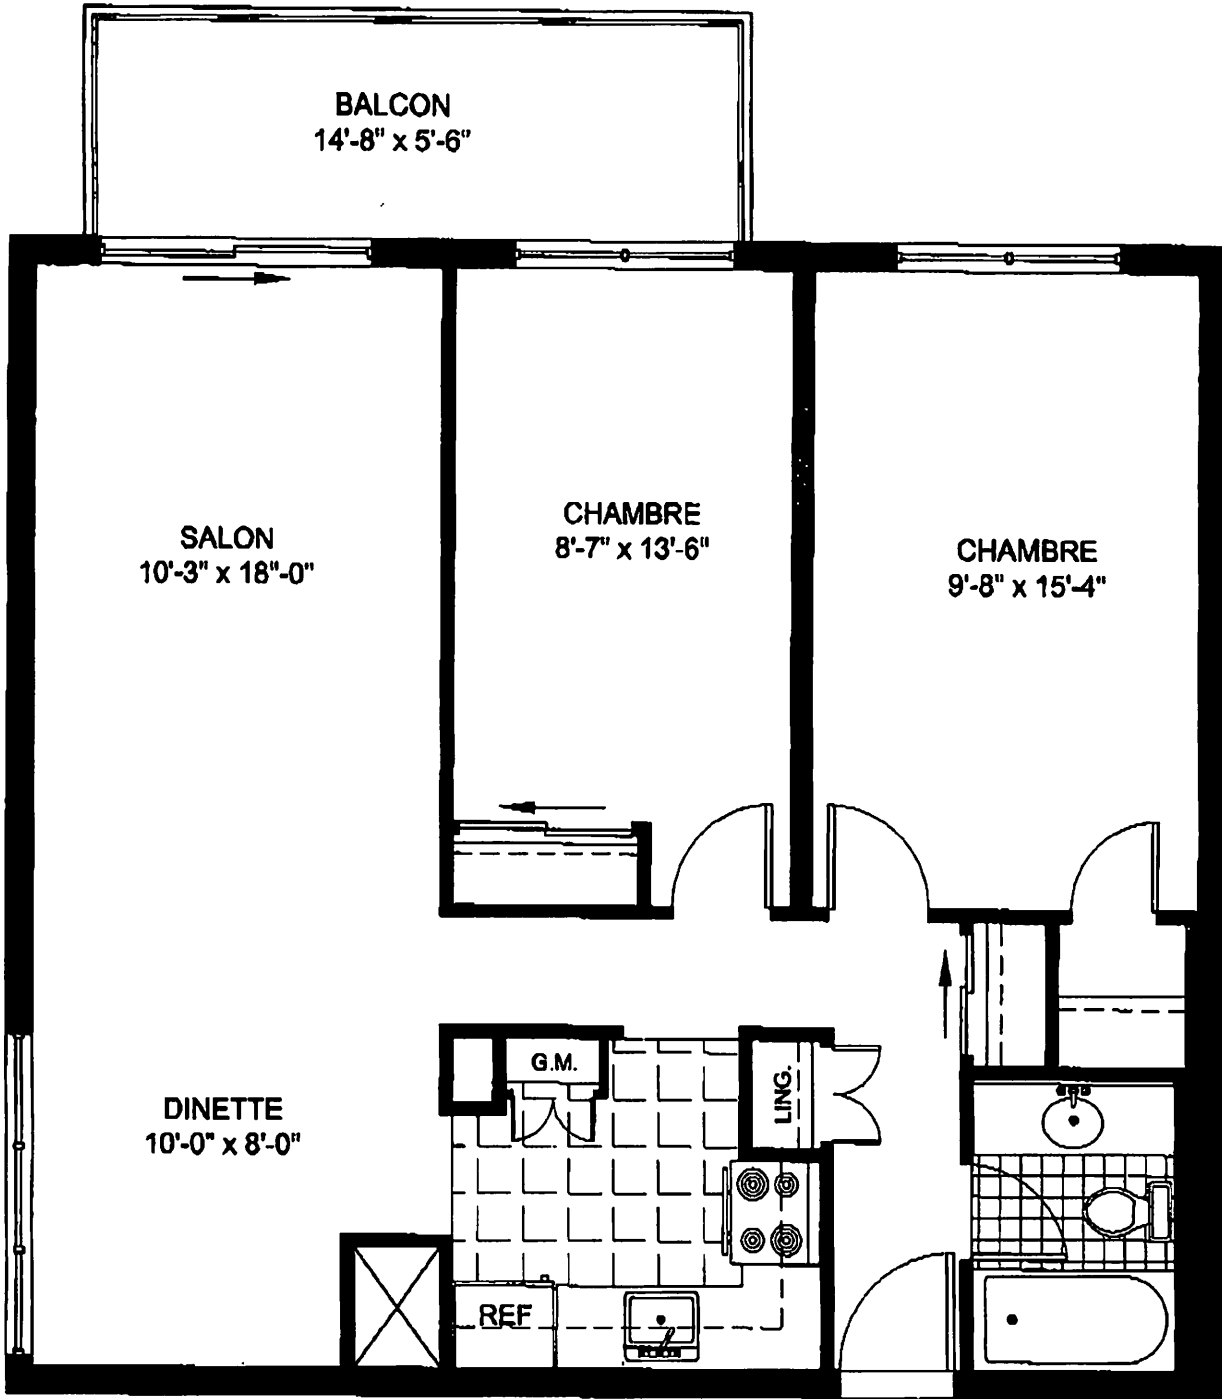

**Résidence  
du Confort**

3311, Boul. Gouin Est  
Montréal, Qc H1H 5M8  
514-324-1814

Modèle: P

Nom: Rose de Chine

Type: Deux chambres

Surface: 762 pi. ca.

#: 112-212-312-412

\$: 512-612-712-812

**Résidences  
du Confort**

3311, Boul. Gouin Est  
Montréal, Qc H1H 5M8  
514-324-1814

Modèle: M

Nom: Rose de Chine

Type: Deux chambres

Surface: 620 pi. ca.

#: 100-200-300-400

\$: 500-600-700-800

**Résidences  
du Confort**

3311, Boul. Gouin Est  
Montréal, Qc H1H 5M8  
514-324-1814

Modèle: O  
Nom: Rose de Chine  
Type:  
Surface: 718 pl. ca.  
#: 26  
\$: \_\_\_\_\_

3315

**Résidences  
du Confort**

3311, Boul. Gouin Est  
Montréal, Qc H1H 5M8  
514-324-1814

Modèle: E  
Nom: Jonquille  
Type: Une chambre  
Surface: 460 pi. ca.  
#: 16-25-35  
s: 45-55-65

3315

**Résidences  
du Confort**

3311, Boul. Gouin Est  
Montréal, Qc H1H 5M8  
514-324-1814