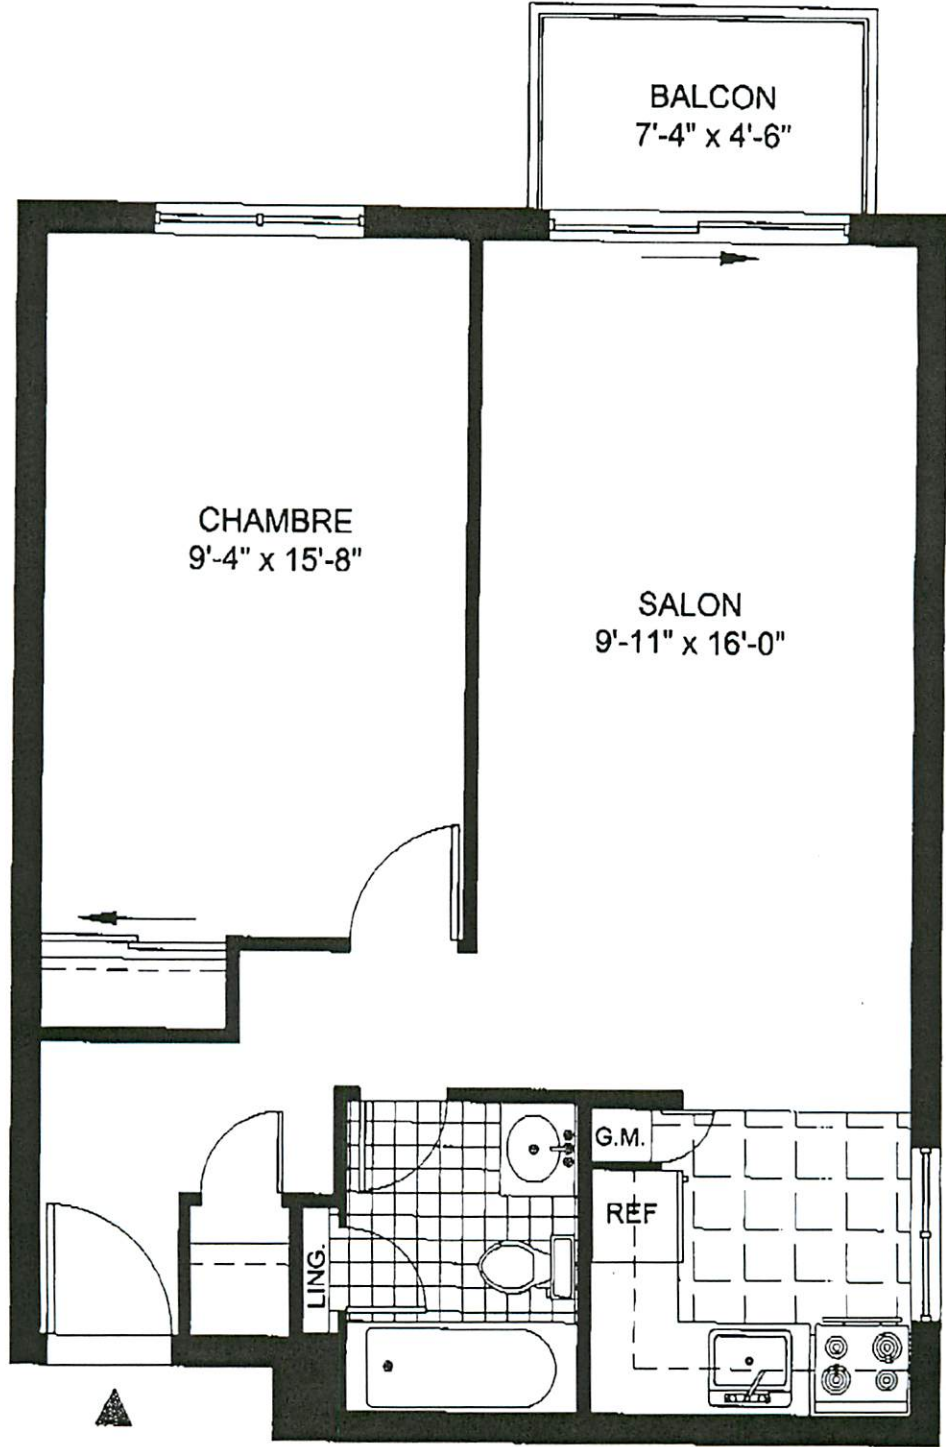

**Résidences  
du Confort**

3311, Boul. Gouin Est  
Montréal, Qc H1H 5M8  
514-324-1814

Modèle: M

Nom: Rose de Chine

Type: Deux chambres

Surface: 620 pi. ca.

#: 100-200-300-400

\$: 500-600-700-800

3311, Boul. Gouin Est  
Montréal, Qc H1H 5M8  
514-324-1814

Modèle: E  
Nom: Jonquille  
Type: Une chambre  
Surface: 460 pi. ca.  
#: 16-25-35  
s: 45-55-65

3315

**Résidences  
du Confort**

3311, Boul. Gouin Est  
Montréal, Qc H1H 5M8  
514-324-1814

Modèle: L  
Nom: Jonquille  
Type: Une chambre  
Surface: 586 pi. ca.  
#: 15-24-34  
s: 44-54-64

**Résidences  
du Confort**

3311, Boul. Gouin Est  
Montréal, Qc H1H 5M8  
514-324-1814

Modèle: H  
Nom: Jonquille  
Type: Une chambre  
Surface: 500 pi. ca.

# : 12-22-32

\$ : 42-52-62

3315

**Résidence  
du Confort**

3311, Boul. Gouin Est  
Montréal, Qc H1H 5M8  
514-324-1814

Modèle: E.2  
Nom: .. Jonquille  
Type: Une chambre  
Surface: 437 pl.ca.  
# : 11-21-31-41  
\$ : 51-61