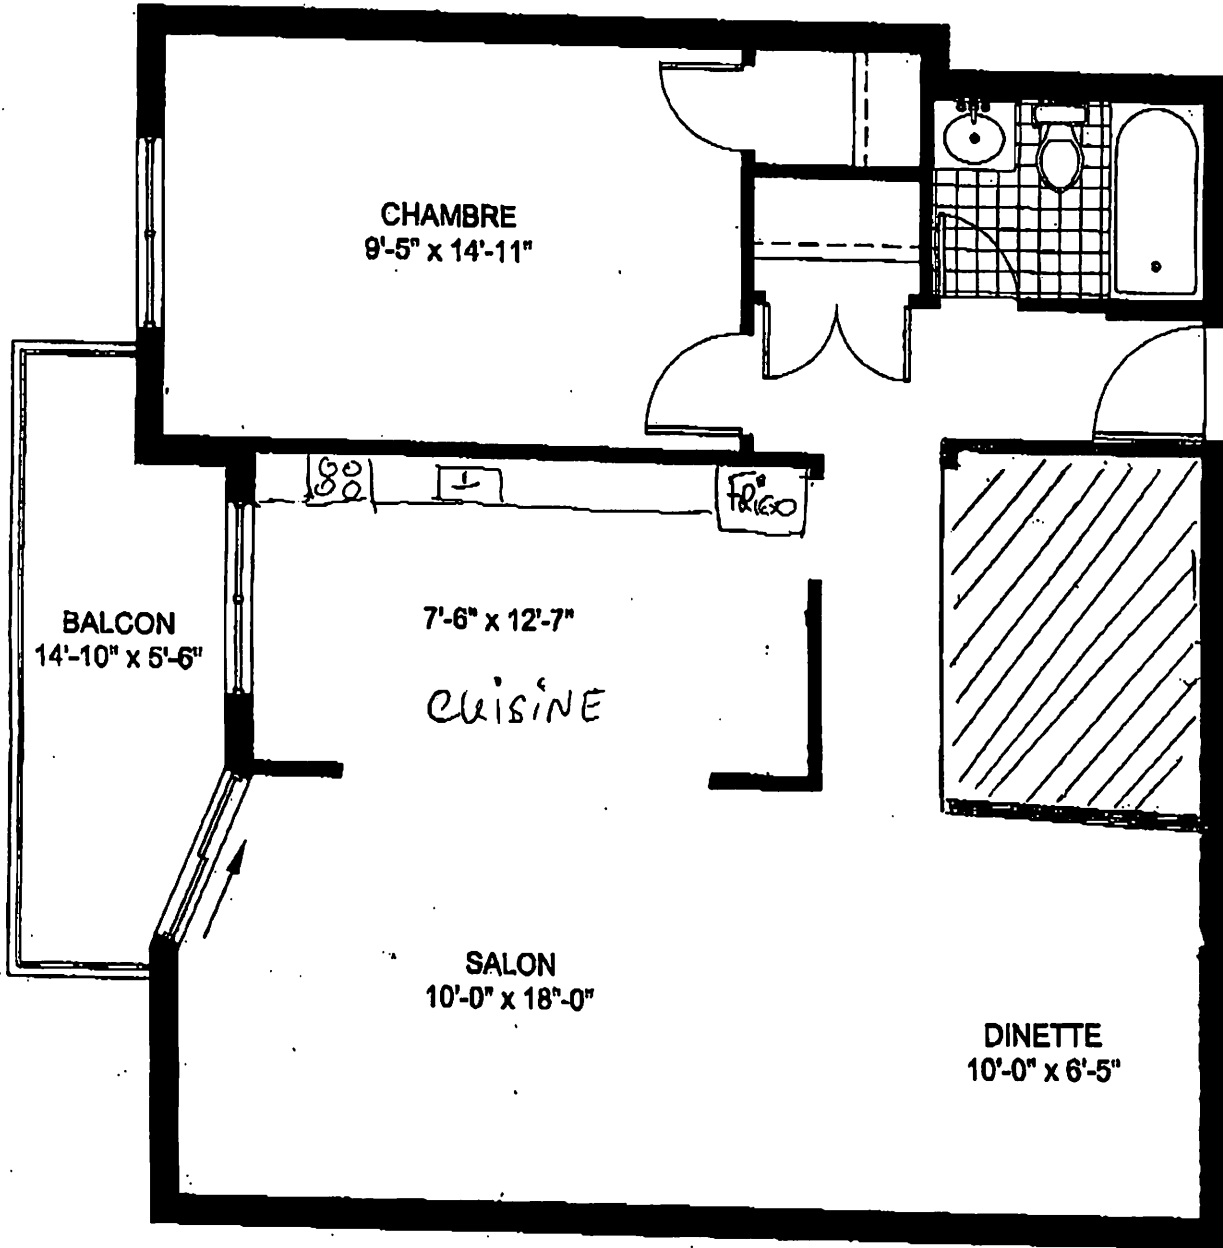

**Résidence  
du Confort**

3311, Boul. Gouin Est  
Montréal, Qc H1H 5M8  
514-324-1814

Modèle: P

Nom: Rose de Chine

Type: Deux chambres

Surface: 762 pi. ca.

#: 112-212-312-412

\$: 512-612-712-812

**Résidences  
du Confort**

3311, Boul. Gouin Est  
Montréal, Qc H1H 5M8  
514-324-1814

Modèle: M

Nom: Rose de Chine

Type: Deux chambres

Surface: 620 pi. ca.

#: 100-200-300-400

\$: 500-600-700-800

**Résidences  
du Confort**

3311, Boul. Gouin Est  
Montréal, Qc H1H 5M8  
514-324-1814

Modèle: O  
Nom: Rose de Chine  
Type:  
Surface: 718 pl. ca.  
#: 26  
\$: \_\_\_\_\_

3315

**Résidences  
du Confort**

3311, Boul. Gouin Est  
Montréal, Qc H1H 5M8  
514-324-1814

Modèle: E  
Nom: Jonquille  
Type: Une chambre  
Surface: 460 pi. ca.  
#: 16-25-35  
s: 45-55-65

3315

**Résidences  
du Confort**

3311, Boul. Gouin Est  
Montréal, Qc H1H 5M8  
514-324-1814