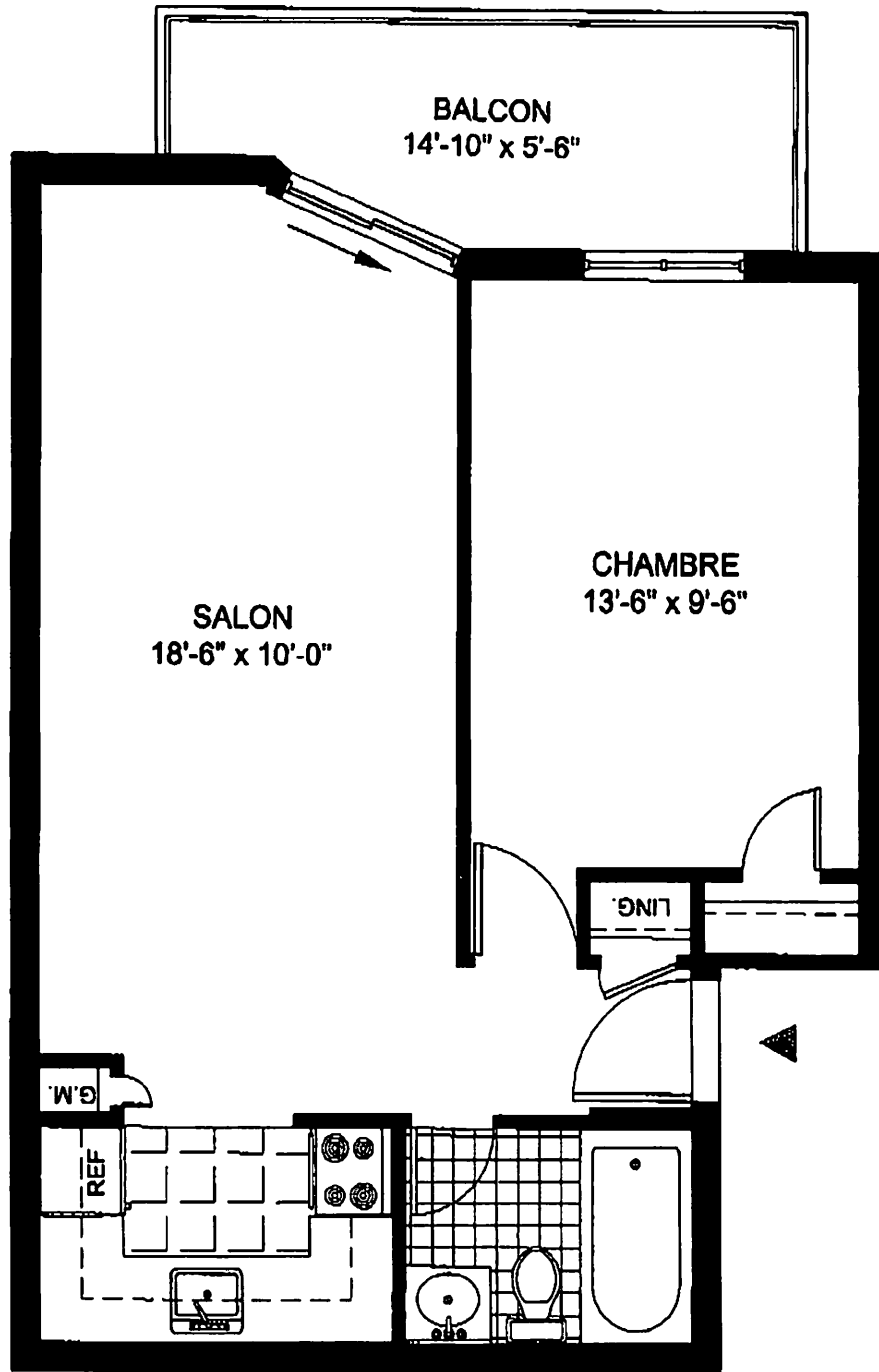

**Résidence  
du Confort**

3311, Boul. Gouin Est  
Montréal, Qc H1H 5M8  
514-324-1814

Modèle: P

Nom: Rose de Chine

Type: Deux chambres

Surface: 762 pi. ca.

#: 112-212-312-412

\$: 512-612-712-812

**Résidences  
du Confort**

3311, Boul. Gouin Est  
Montréal, Qc H1H 5M8  
514-324-1814

Modèle: M

Nom: Rose de Chine

Type: Deux chambres

Surface: 620 pi. ca.

#: 100-200-300-400

\$: 500-600-700-800

**Résidences  
du Confort**

3311, Boul. Gouin Est  
Montréal, Qc H1H 5M8  
514-324-1814

Modèle: O  
Nom: Rose de Chine  
Type:  
Surface: 718 pl. ca.  
#: 26  
\$: \_\_\_\_\_

3315

**Résidences  
du Confort**

3311, Boul. Gouin Est  
Montréal, Qc H1H 5M8  
514-324-1814

Modèle: E  
Nom: Jonquille  
Type: Une chambre  
Surface: 460 pi. ca.  
#: 16-25-35  
s: 45-55-65

3315

**Résidences  
du Confort**

3311, Boul. Gouin Est  
Montréal, Qc H1H 5M8  
514-324-1814