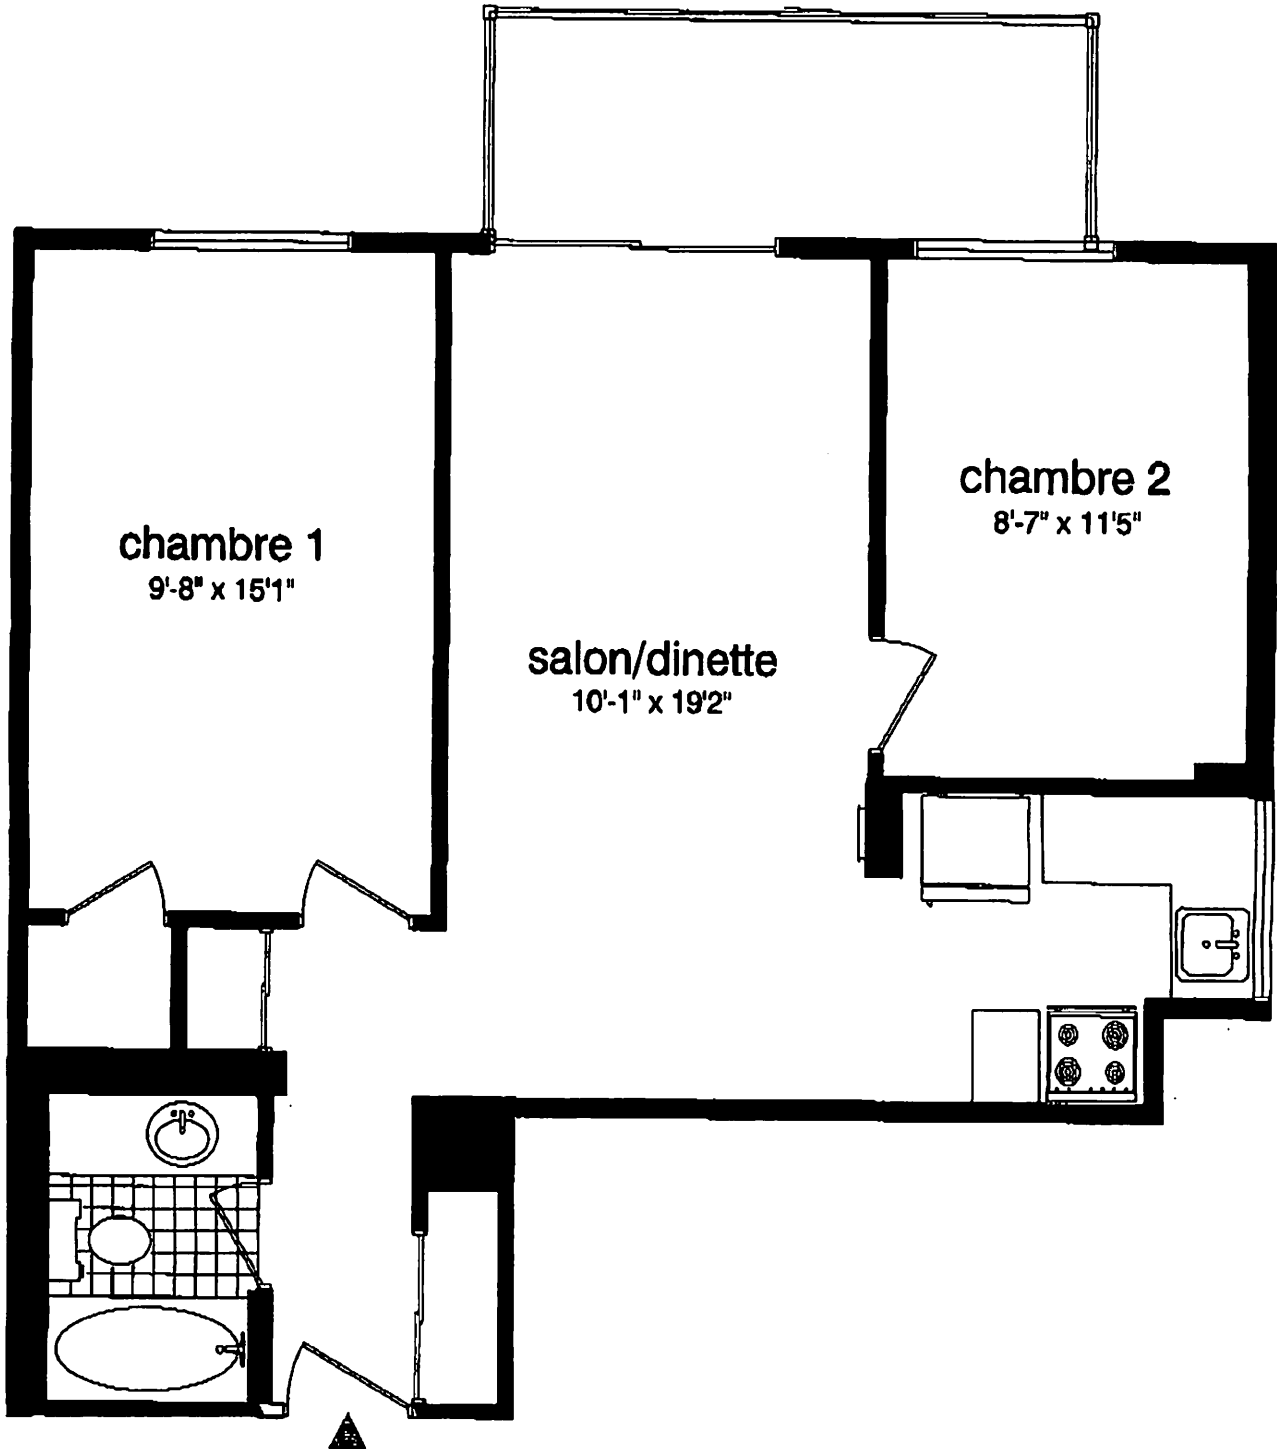

**Résidence  
du Confort**

3311, Boul. Gouin Est  
Montréal, Qc H1H 5M8  
514-324-1814

Modèle: P

Nom: Rose de Chine

Type: Deux chambres

Surface: 762 pi. ca.

#: 112-212-312-412

\$: 512-612-712-812

**Résidences  
du Confort**

3311, Boul. Gouin Est  
Montréal, Qc H1H 5M8  
514-324-1814

Modèle: M

Nom: Rose de Chine

Type: Deux chambres

Surface: 620 pi. ca.

#: 100-200-300-400

\$: 500-600-700-800

**Résidences  
du Confort**

3311, Boul. Gouin Est  
Montréal, Qc H1H 5M8  
514-324-1814

Modèle: O  
Nom: Rose de Chine  
Type:  
Surface: 718 pl. ca.  
#: 26  
\$: \_\_\_\_\_

3315

**Résidences  
du Confort**

3311, Boul. Gouin Est  
Montréal, Qc H1H 5M8  
514-324-1814

Modèle: E  
Nom: Jonquille  
Type: Une chambre  
Surface: 460 pi. ca.  
#: 16-25-35  
s: 45-55-65

3315

**Résidences  
du Confort**

3311, Boul. Gouin Est  
Montréal, Qc H1H 5M8  
514-324-1814